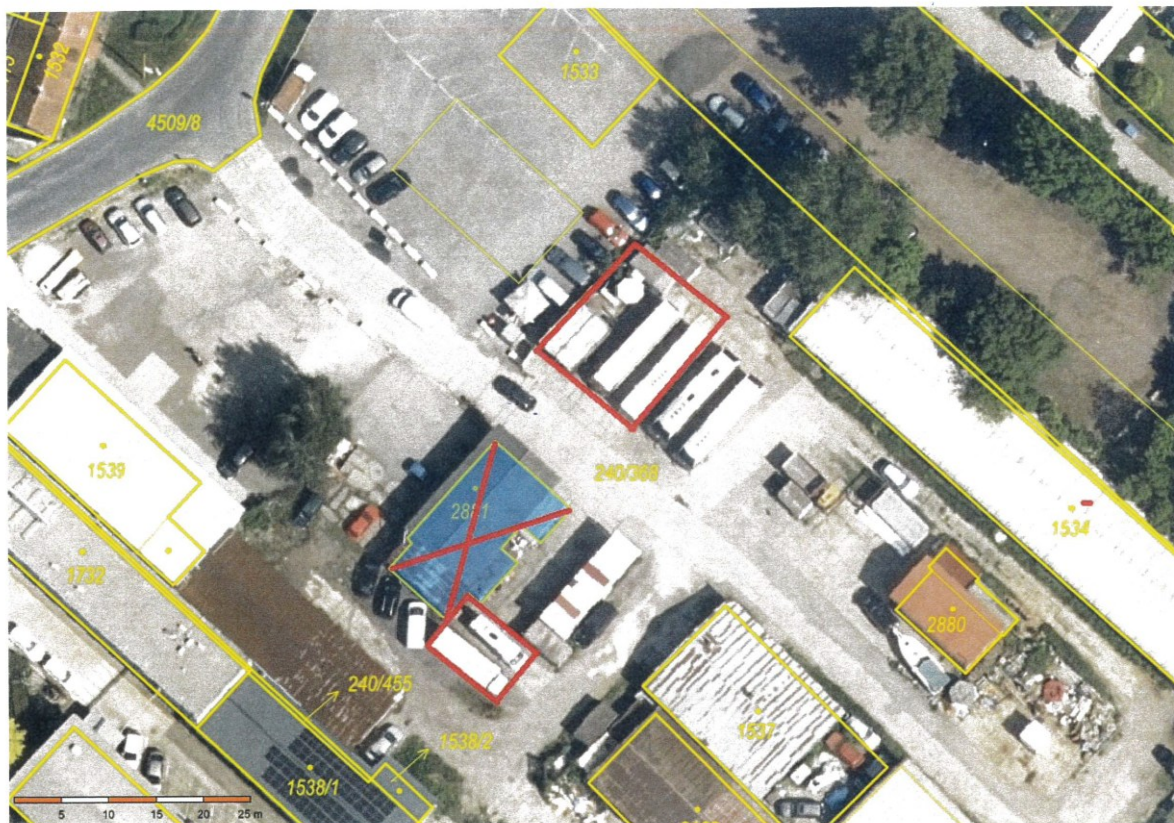

STARÉ MĚSTO

Záměr města

na pronájem pozemku p. č. St. 2881 o výměře 166 m² a části pozemku p. č. 240/368 o výměře 304 m², v lokalitě Na Vyhlídce, Staré Město, k. ú. Staré Město u Uh. Hradiště.

Tento záměr byl schválen na 5. schůzi rady města dne 30.03.2026.