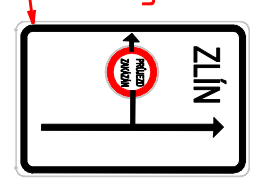

MĚSTSKÝ ÚŘAD

IP 11a - NOVÁ S E 7b - ŠÍPKA VPRAVO  
E 13 - TEXT "KONCERT"

VELEHRAD

IS 11a

**POZNÁMKA 1:**  
TATO SESTAVA ZNAČENÍ SE POUŽÍJE PO DOBU, KDY JSOU NA PARKOVIŠTI NA SILNICI III/42826 VOLNÁ PARKOVACÍ STÁNÍ A JE MOŽNO ZDE NAJÍŽDĚT. TATO SESTAVA ZNAČENÍ JE VÝCHOZÍ A BUDE OSAZENA NA ZAČÁTKU AKCE.