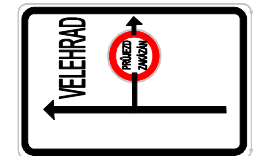

KOLMÉ STÁNÍ - NEBUDE ZNAČENO

IP 22 - TEXT "POZOR PO 21:00 HOD BUDE VOZIDLO ODTAŽENO" SYMBOL PRO ODTAŽENÍ VOZIDLA

B 32 - PRŮJEZD ZAKÁZÁN
C 4b - OSADIT NA Z 2
Z 2 - NOVÁ NA POLOVINU VOZOVKY

IP 11b - NOVÁ
E 13 - ČASOVÝ ÚSEK "14 - 21 h"

IP 10b - NOVÁ

IS 11b - nová VELEHRAD

IS 11a

B 32 - průjezd zakázán

IS 3b - STÁVAJÍCÍ BRNO, BUCHLOVICE
IS 3b - PŘEROV, OTROKOVICE
IS 3c - skryt MODŘA
IS 3c - skryt VELEHRAD

IS 24b - Památník V. Moravy - skryt

IS 11a - nová

IS 9b - skryt směr VELEHRAD

I/55 SMĚR BRNO

I/55 SMĚR UH. HRADIŠTĚ

IS 9b - skryt směr VELEHRAD

IS 11a - NOVÁ

B 32 - průjezd zakázán

IS 11b - nová ZLÍN

IS 3c - skryt VELEHRAD

IS 3b - stávající BŘECLAV VESELÍ N. MOR

IS 3b - stávající ST. HROZENKOV, UH. HRADIŠTĚ

IS 24b - Památník V. Moravy - skryt

E 13 - TEXT "KONCERT"

IP 11a - NOVÁ S E 7b - ŠÍPKA VLEVO

IP 10b - NOVÁ

MĚSTSKÝ ÚŘAD

IP 11a - NOVÁ S E 7b - ŠÍPKA VPRAVO
E 13 - TEXT "KONCERT"

VELEHRAD