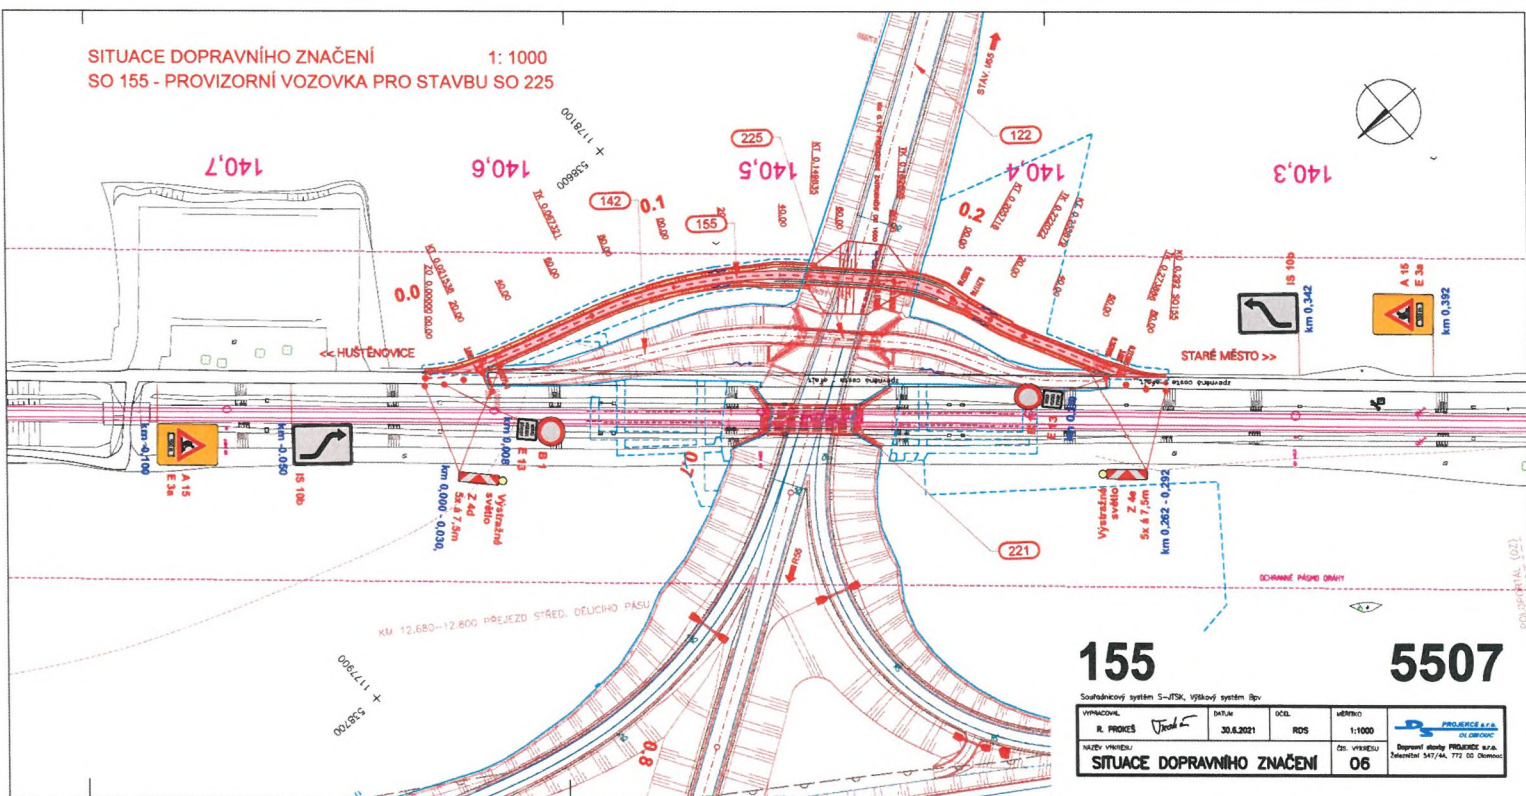

SITUACE DOPRAVNÍHO ZNAČENÍ
SO 155 - PROVIZORNÍ VOZOVKA PRO STAVBU SO 225

1: 1000

155

5507

Souřadnicový systém S-JTSK, Výškový systém Ipv	
VYKONATEL R. PROKES	DATA 30.8.2021
OCN. RDS	VEŠTVO 1:1000
NAZEV VÝKRESU SITUACE DOPRAVNÍHO ZNAČENÍ	ČÍSLO VÝKRESU 06
POLEMIČKA s.r.o. Dopravní inženýring Poděbradská 547/44, 772 02 Olomouc	