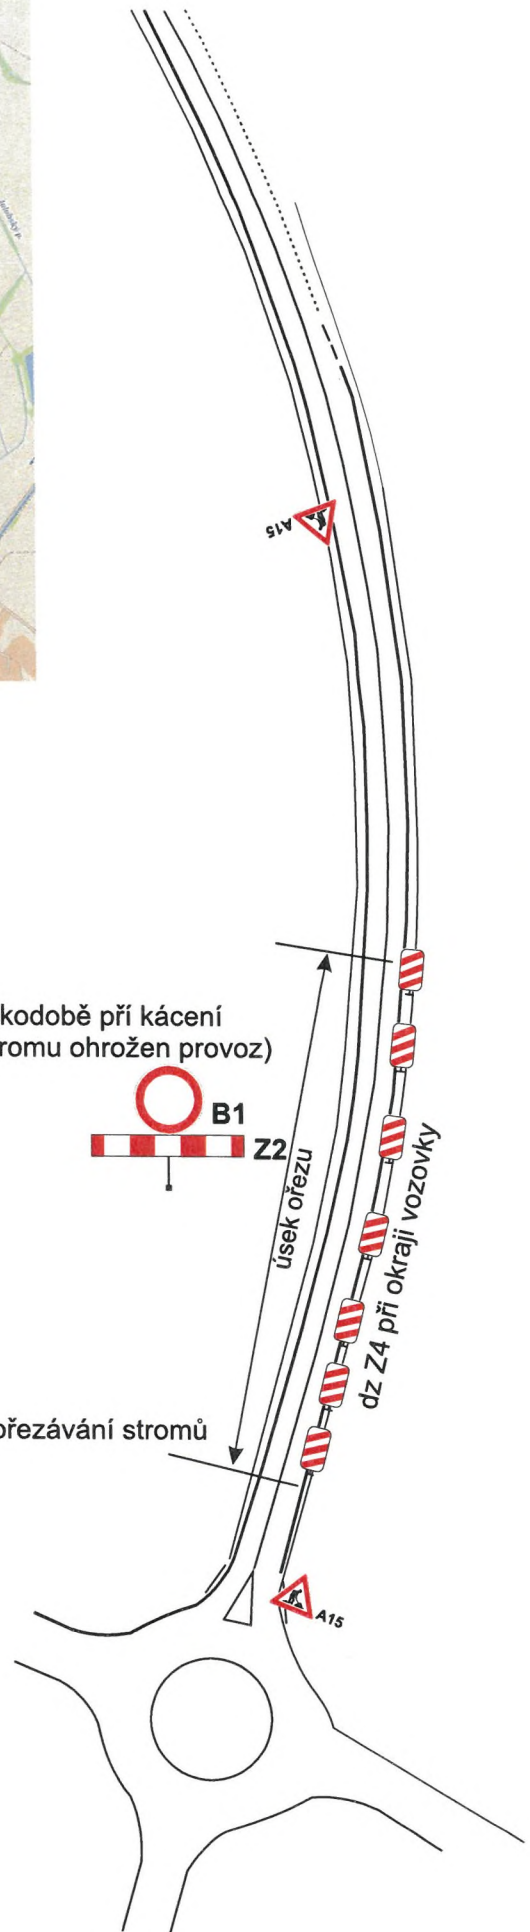

DZ B1 + Z2 užití krátkodobě při kácení  
(pokud by byl při ořezu stromu ohrožen provoz)

dohled pracovníků při ořezávání stromů

PDZ, CU, ZU ořez stromů u silnice III/42824		
Žadatel: Radovan Kučera		
Místo:	Obec: Staré Město	Prov.: Bitaněská 1934 767 01 Kroměříž Mob.tel.: 608 777 491 www.manadz.cz E-mail: radimmana@seznam.cz
Datum: 27.9.2022		Zpracoval: Osička Tomáš