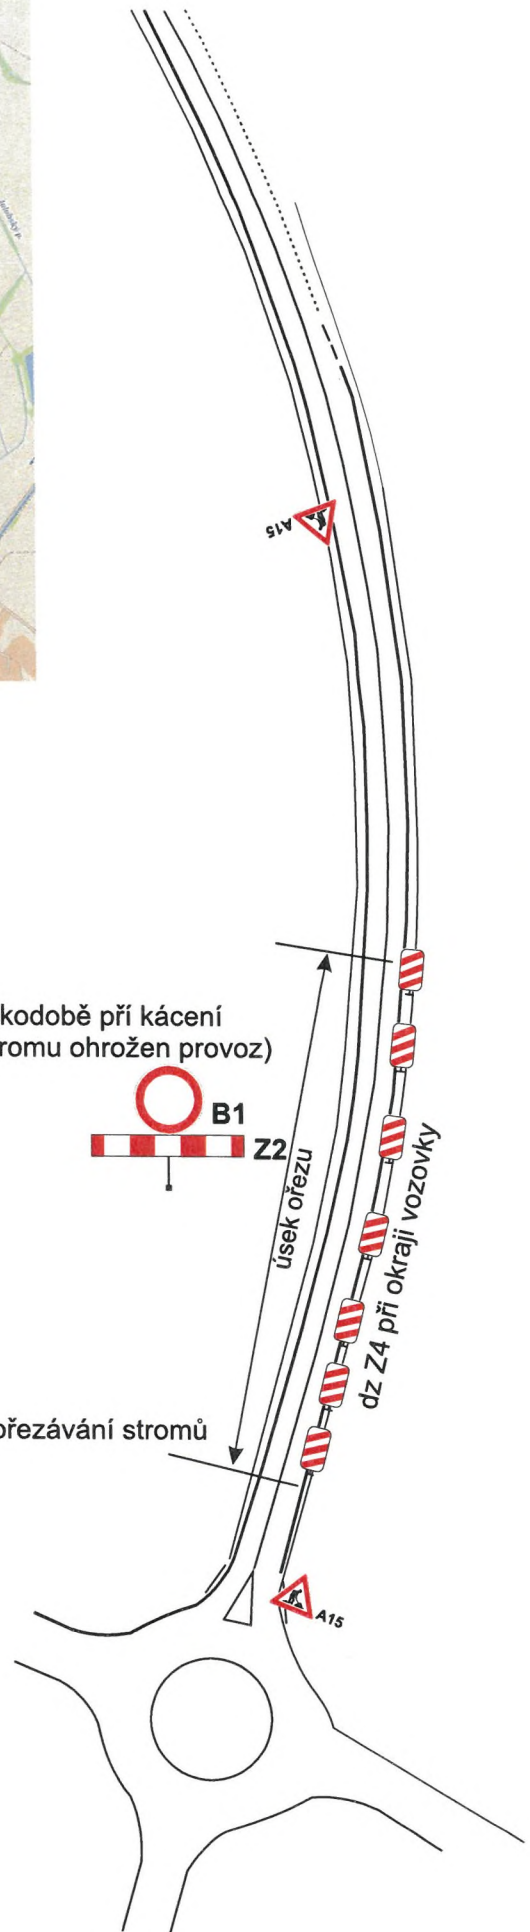

DZ B1 + Z2 užití krátkodobě při kácení
(pokud by byl při ořezu stromu ohrožen provoz)

dohled pracovníků při ořezávání stromů

PDZ, CU, ZU ořez stromů u silnice III/42824		
Žadatel: Radovan Kučera		
Místo:	Obec: Staré Město	Prov.: Bitaněská 1934 767 01 Kroměříž Mob.tel.: 608 777 491 www.manadz.cz E-mail: radimmana@seznam.cz
Datum: 27.9.2022		Zpracoval: Osička Tomáš